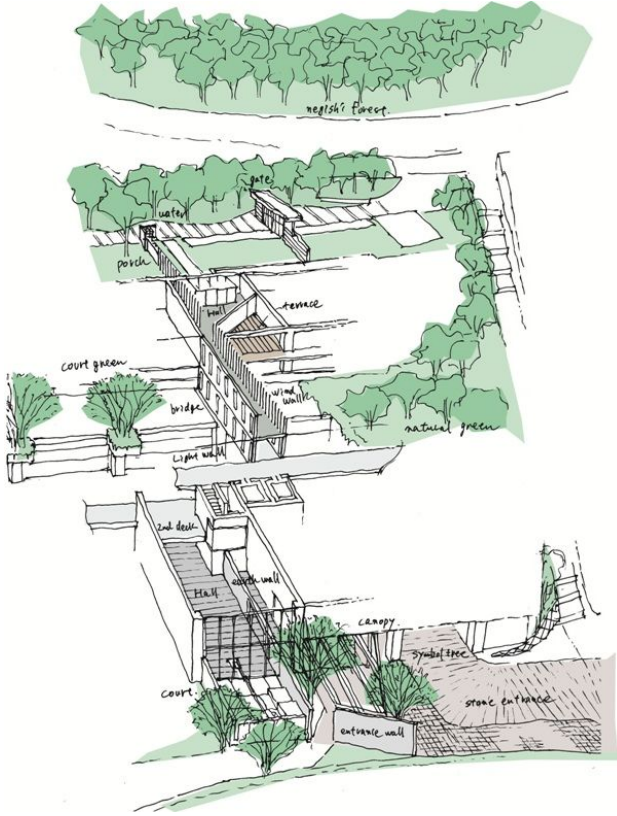

山手の丘上に暮らす。  
**HILLTOP**  
 YOKOHAMA YAMATE  
 RESIDENCE

デザイン監修

星田 逸郎

*Isuro Hoshida*

星田逸郎空間都市研究所主宰  
 建築家・都市プランナー

サウスエントランス完成予想CG

サウスエントランス完成予想CG

フォレストエントランス完成予想CG

フォレストエントランス完成予想CG

土 地の力を、素直に、真摯に、  
住み手へと届ける。